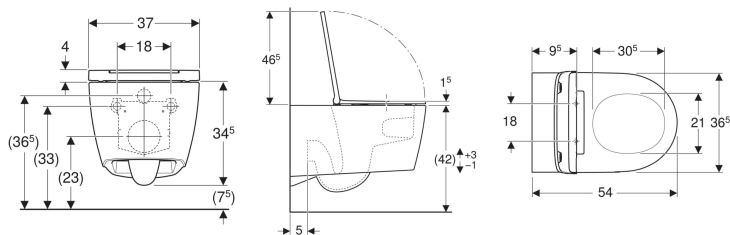

## Geberit ONE sæt væghængt toilet, skjult montering, TurboFlush, med toiletsæde

Eksempelbillede

### Egenskaber

- Væghængt
- Enkel fastgørelse med Geberit fastgørelse til væg type EFF3 til toilet
- Højdeindstillelig, 41–45 cm fra gulv til overkant skål
- Skjulte monteringsbeslag

- WC-skål uden skyllekant med TurboFlush-skylleteknik
- Toiletsæde af duroplast
- Hængsler af metal
- Toiletlåg overlapper
- Slankt design
- Svarer til anbefalingerne fra KRINKO

### Leverancens indhold

- WC-skål
- Toiletsæde
- Akustisk isolering
- Tilslutningssæt
- Monteringsbeslag

Varenr.	VVS nr.	Farve / overflade	B	H	T	Quick-Release-hængsel	Soft close
500.201.01.1	612981300	WC-skål: hvid / KeraTect Designafdækning: hvid	37 cm	34.5 cm	54 cm	Ja	Ja
500.202.01.1	612981304	WC-skål: hvid / KeraTect Designafdækning: blankforkromet	37 cm	34.5 cm	54 cm	Ja	Ja
500.202.JT.1	612981314	WC-skål: hvid mat Designafdækning: blankforkromet	37 cm	34.5 cm	54 cm	Ja	Ja